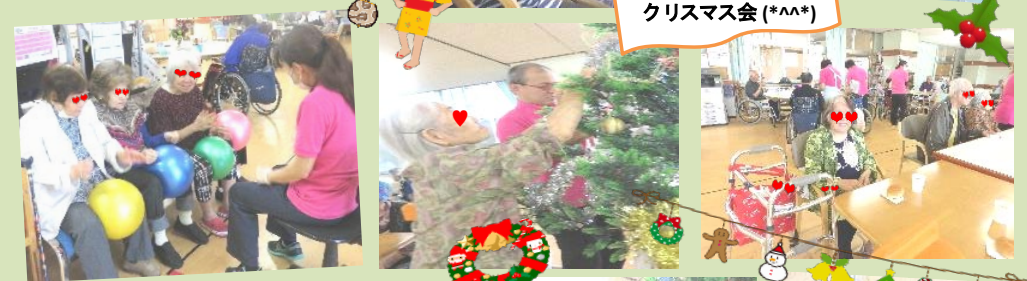

#### 鏡開き

「鏡開き」とは、お正月にお供えした鏡餅を下げて分け合っていただく行事です。地域によって若干違う場合もありますが、1月11日に鏡開きをする地域が多いようです。下げた鏡餅は開いてからお汁粉やお雑煮にいただきます。鏡開きで1年の無病息災を願いましょう。

## 12月のクリスマス会・イベントの様子

パーティーズさんによる民謡ショー

クリスマス会(\*^^\*)